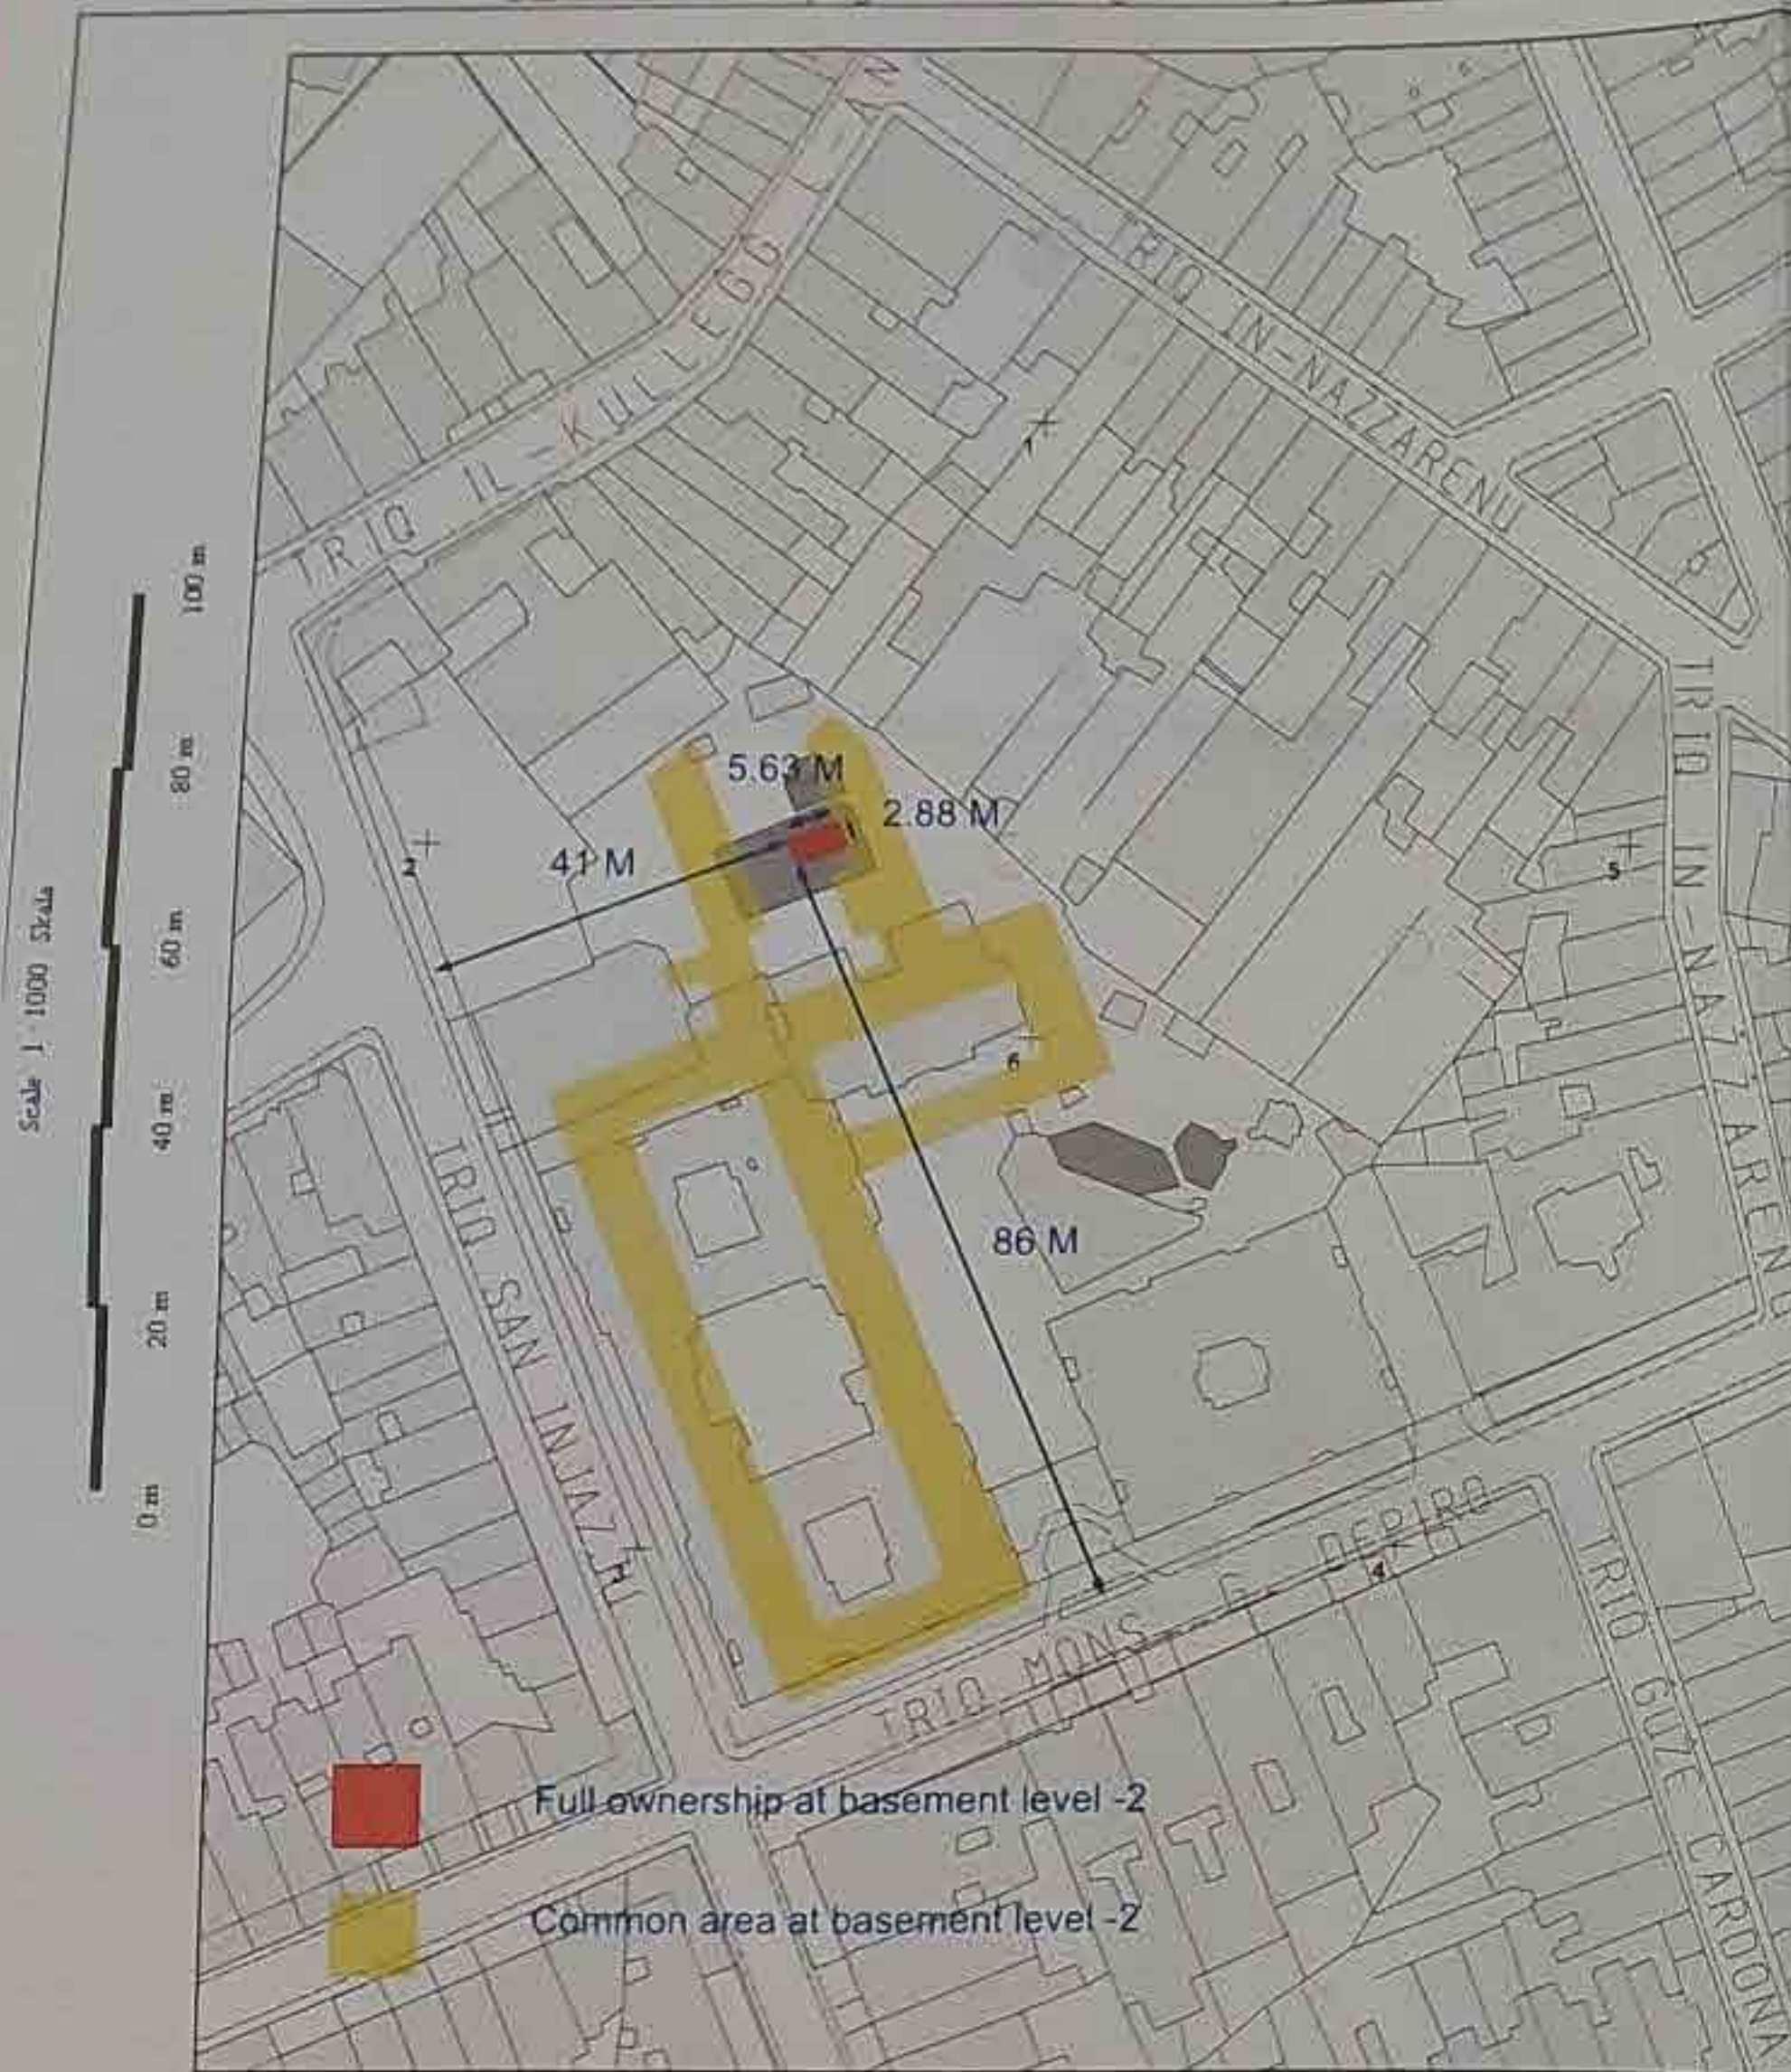

Dan hu dokument ufficjali għall-użu biss fir-Registru tal-Artijiet

Scale 1:1000 Skala

Scale 1:1000 Skala